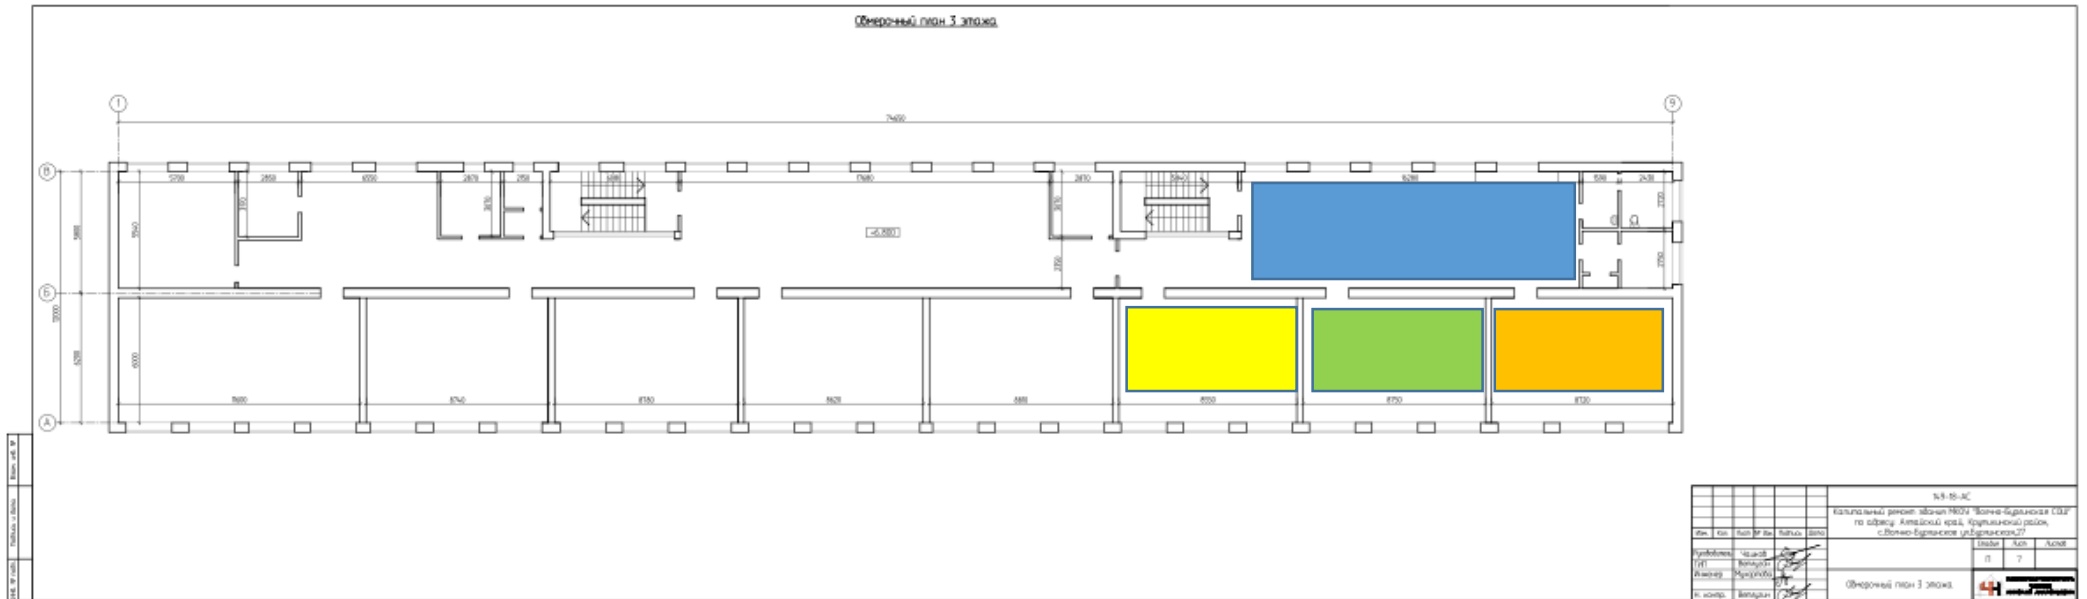

Муниципальное казенное общеобразовательное учреждение
«Волчно-Бурлинская средняя общеобразовательная школа»

Зонирование. Центр «Точка роста»

Рекреационная зона

Лаборатория физическая

Лаборатория химическая